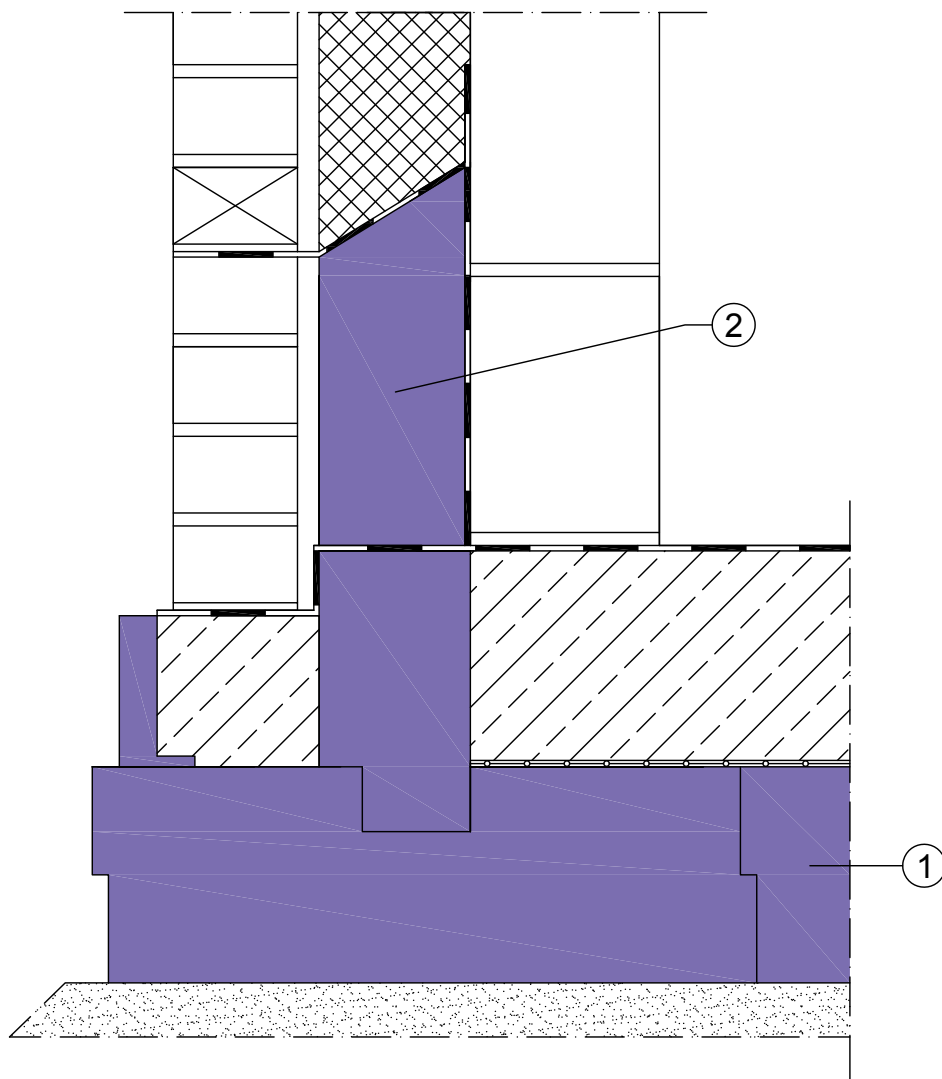

JACKODUR® Atlas met spouwmuurisolatie i.c.m. verwerking waterdichte membraan

- ① JACKODUR® Atlas
- ② JACKODUR® spouwmuurisolatie i.c.m. verwerking waterdichte membraan

System	Hoogbouw	Opmerking: De gegevens in deze tekening zijn gebaseerd op onze huidige kennis en ervaring. Ze vormen geen garantie in juridische zin. Bij de toepassing dient altijd rekening te worden gehouden met de bijzondere omstandigheden van het specifieke geval, met name ook in bouwfysisch, bouwtechnisch en bouwrechtelijk opzicht.	 www.iackon-insulation.com
Datum	08/2018		
Detail	02-010		